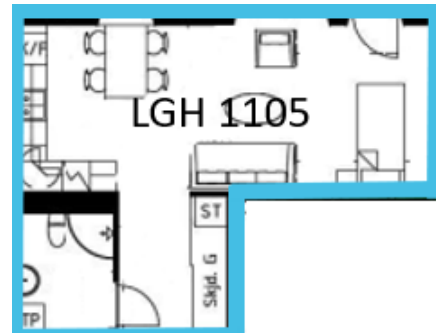

Telestad

Lägenhet 1105

1 RoK

Boarea: 37 m²

Plan: 2

Adress: Apotekare Reinholdsväg 20, 352 55 Växjö

Denna lägenhet har en fransk balkong och stora fönster mot norr som skapar ljus och trivsel. Den effektiva planlösningen med inbyggda garderober ger en rymlig känsla. Parkettgolv finns i alla rum förutom i badrummet och hallen där det är klinkergolv.

FÖRKLARINGAR

- ST Städskåp
- TP Tvättpelare
- K/F Kyl/frys
- SG Skjurdörrsgarderob
- Spis + ugn