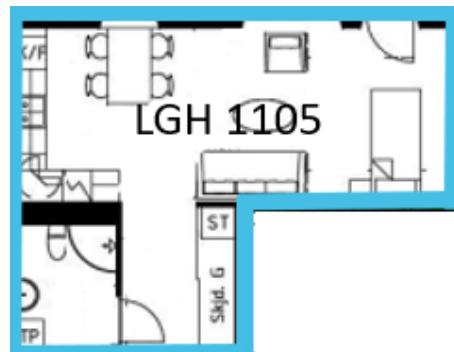

Telestad

Lägenhet 1105

1 RoK

Boarea: 37 m²

Plan: 2

Adress: Apotekare Reinholdsväg 18, 352 55 Växjö

Denna lägenhet har en fransk balkong och stora fönster mot norr som skapar ljus och trivsel. Den effektiva planlösningen med inbyggda garderober ger en rymlig känsla. Parkettgolv finns i alla rum förutom i badrummet och hallen där det är klinkergolv.

FÖRKLARINGAR

- ST Städskåp
- TP Tvättpelare
- K/F Kyl/frys
- SG Skjutdörrsgarderob
- Spis + ugn