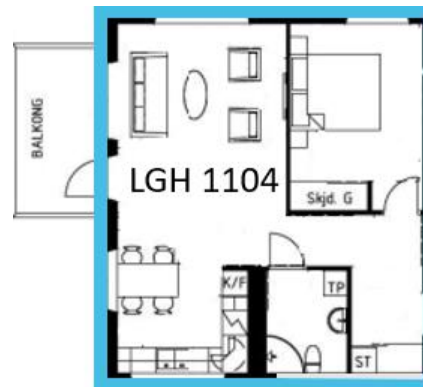

Telestad

Lägenhet 1104

2 RoK

Boarea: 59 m²

Plan: 2

Adress: Apotekare Reinholdsväg 18, 352 55 Växjö

Denna lägenhet har en generös balkong och fönster i tre väderstreck som skapar en ljus och trivsamt atmosfär. Den effektiva planlösningen med inbyggda garderober ger lägenheten en rymlig känsla. Parkettgolv finns i alla rum förutom i badrummet och hallen där det är klinkergolv.

FÖRKLARINGAR

- ST Städskåp
- TP Tvättpelare
- K/F Kyl/frys
- SG Skjutdörrsgarderob
- Spis + ugn