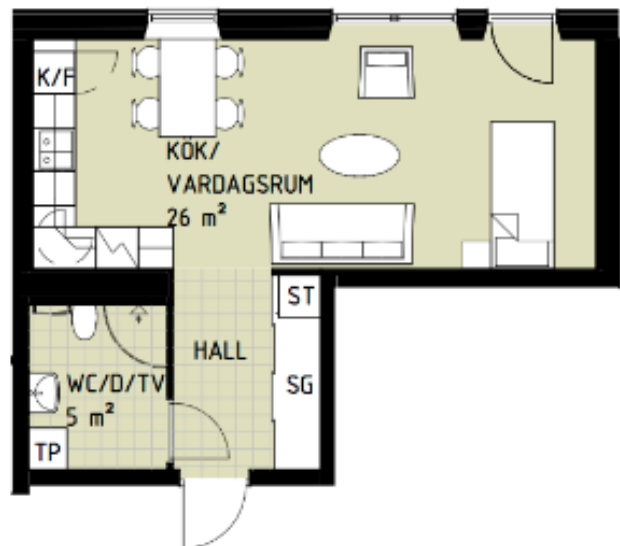

Telestad

Lägenhet 1505

1 RoK

Boarea: 37 m²

Plan: 6

Adress: Apotekare Reinholdsväg 20, 352 55 Växjö

Ettorna vetter mot norr och har fransk balkong. Stora fönster garanterar en ljus och trivsamt lägenhet.

FÖRKLARINGAR

- ST Städskåp
- TP Tvättpelare
- K/F Kyl/frys
- SG Skjutdörrsgarderob
-  Spis + ugn
- Parkett
- Klinker

Reservation för att avvikelser kan förekomma.

ORIENTERINGSFIGUR

- Lägenhetens placering i huset

FASAD MOT NORR