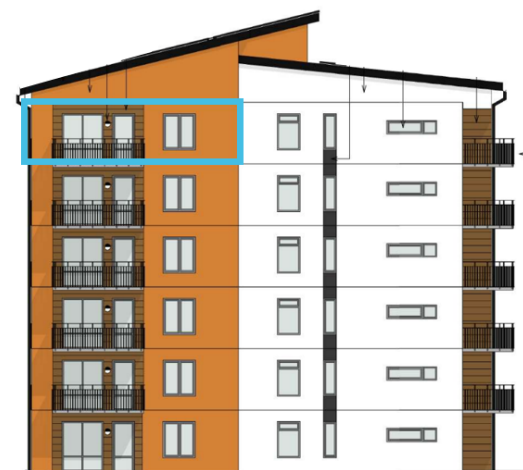

Telestad

Lägenhet 1504

2 RoK

Boarea: 59 m²

Plan: 6

Adress: Apotekare Reinholdsväg 20, 352 55 Växjö

Tvåorna har fönster i tre väderstreck. Samtliga har en generös balkong alternativt egen uteplats. Den effektiva planlösningen gör att lägenheterna är rymliga.

FASAD MOT VÄSTER