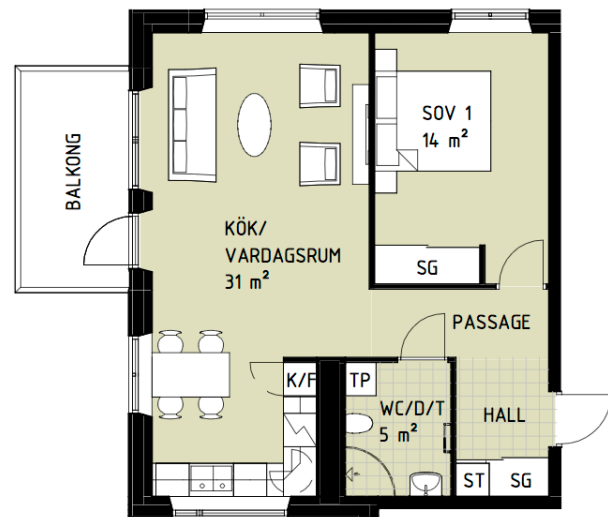

Telestad

Lägenhet 1504

2 RoK

Boarea: 59 m²

Plan: 6

Adress: Apotekare Reinholdsväg 20, 352 55 Växjö

Tvåorna har fönster i tre väderstreck. Samtliga har en generös balkong alternativt egen uteplats. Den effektiva planlösningen gör att lägenheterna är rymliga.

FÖRKLARINGAR

- ST Städskåp
- TP Tvättpelare
- K/F Kyl/frys
- SG Skjutdörrsgarderob
-  Spis + ugn
- Parkett
- Klinker

Reservation för att avvikelser kan förekomma.

ORIENTERINGSFIGUR

- Lägenhetens placering i huset

FASAD MOT VÄSTER