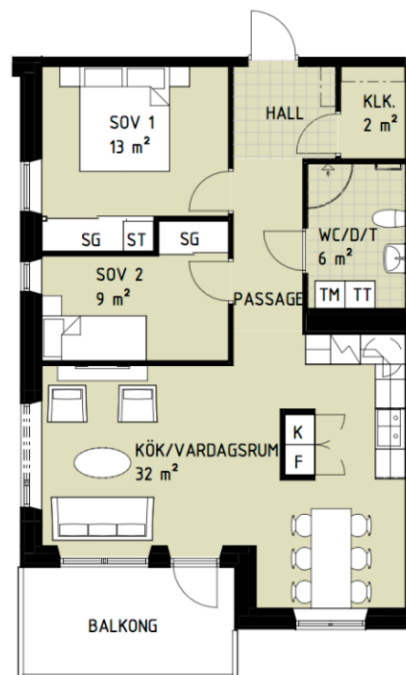

Telestad

Lägenhet 1503

3 RoK

Boarea: 73 m²

Plan: 6

Adress: Apotekare Reinholdsväg 20, 352 55 Växjö

Treorna har fönster i två väderstreck syd/väst eller syd/ost. Samtliga har en generös balkong alternativt egen uteplats. Lägenheterna har både klädkammare och inbyggda garderober.

FÖRKLARINGAR

- ST Städskåp
- TP Tvättpelare
- K/F Kyl/frys
- SG Skjutdörrsgarderob
-  Spis + ugn
- Parkett
- Klinker

Reservation för avvikelser kan förekomma.

ORIENTERINGSGIFUR

- Lägenhetens placering i huset

FASAD MOT VÄSTER