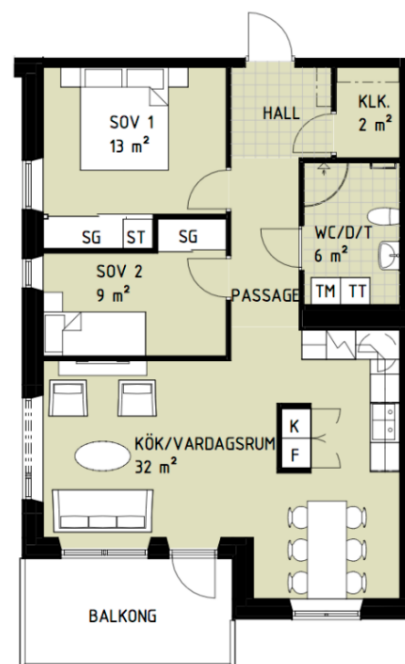

Telestad

Lägenhet 1502

3 RoK

Boarea: 73 m²

Plan: 6

Adress: Apotekare Reinholdsväg 20, 352 55 Växjö

Treorna har fönster i två väderstreck syd/väst eller syd/ost. Samtliga har en generös balkong alternativt egen uteplats. Lägenheterna har både klädkammare och inbyggda garderober.

FÖRKLARINGAR

- ST Städsåp
- TP Tvättpelare
- K/F Kyl/frys
- SG Skjutdörrsgarderob
-  Spis + ugn
- Parkett
- Klinker

Reservation för att avvikelser kan förekomma.

ORIENTERINGSGIFUR

- Lägenhetens placering i huset

FASAD MOT ÖSTER