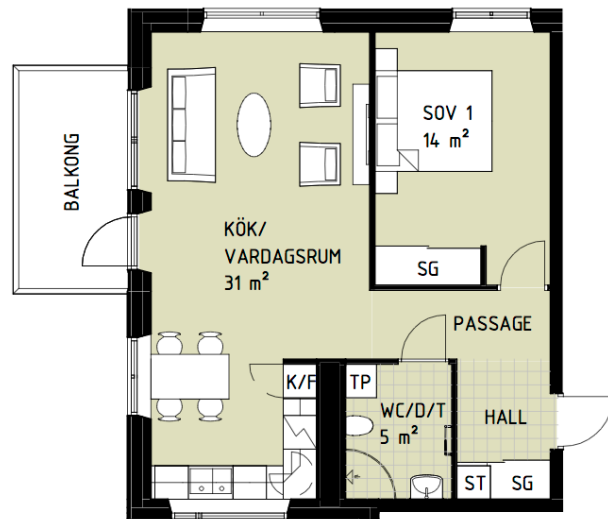

Telestad

Lägenhet 1501

2 RoK

Boarea: 59 m²

Plan: 6

Adress: Apotekare Reinholdsväg 20, 352 55 Växjö

Tvåorna har fönster i tre väderstreck. Samtliga har en generös balkong alternativt egen uteplats. Den effektiva planlösningen gör att lägenheterna är rymliga.

FÖRKLARINGAR

- ST Städskåp
- TP Tvättpelare
- K/F Kyl/frys
- SG Skjutdörrsgarderob
-  Spis + ugn
- Parkett
- Klinker

Reservation för att avvikelser kan förekomma.

ORIENTERINGSFIGUR

□ Lägenhetens placering i huset

FASAD MOT ÖSTER