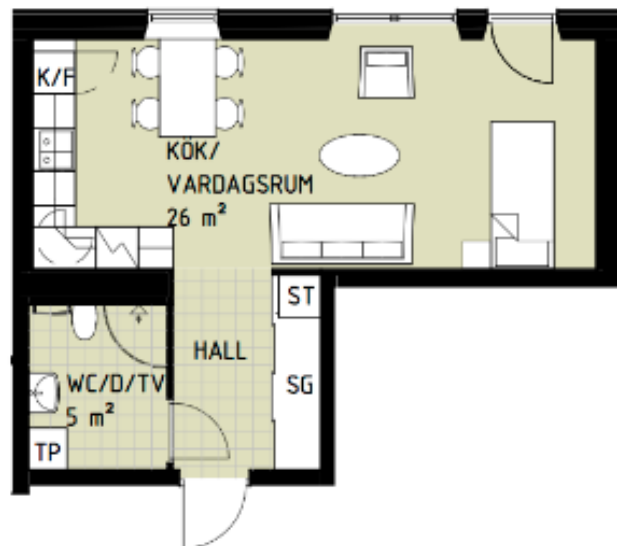

Telestad

Lägenhet 1405

1 RoK

Boarea: 37 m²

Plan: 5

Adress: Apotekare Reinholdsväg 20, 352 55 Växjö

Ettorna vetter mot norr och har fransk balkong. Stora fönster garanterar en ljus och trivsamt lägenhet.

FÖRKLARINGAR

- ST Städskåp
- TP Tvättpelare
- K/F Kyl/frys
- SG Skjutdörrsgarderob
-  Spis + ugn
-  Parkett
-  Klinker

Reservation för att avvikelser kan förekomma.

ORIENTERINGSFIGUR

- Lägenhetens placering i huset

FASAD MOT NORR