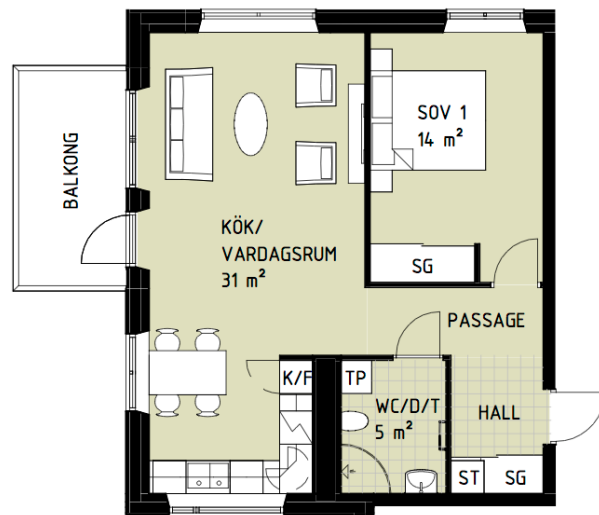

Telestad

Lägenhet 1404

2 RoK

Boarea: 59 m²

Plan: 5

Adress: Apotekare Reinholdsväg 20, 352 55 Växjö

Tvåorna har fönster i tre väderstreck. Samtliga har en generös balkong alternativt egen uteplats. Den effektiva planlösningen gör att lägenheterna är rymliga.

FÖRKLARINGAR

- ST Städskåp
- TP Tvättpelare
- K/F Kyl/frys
- SG Skjutdörrsgarderob
- Spis + ugn
- Parkett
- Klinker