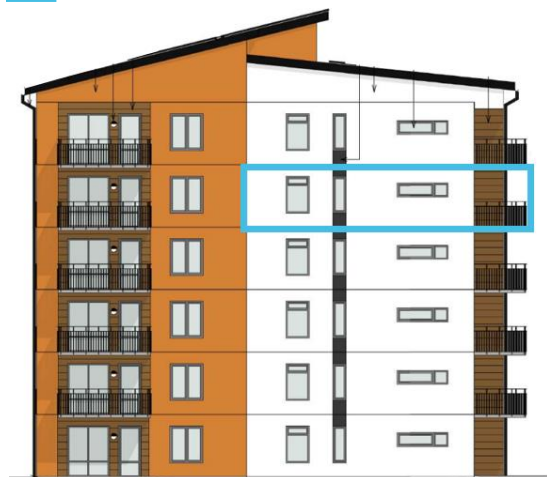

Telestad

Lägenhet 1403

3 RoK

Boarea: 73 m²

Plan: 5

Adress: Apotekare Reinholdsväg 20, 352 55 Växjö

Treorna har fönster i två väderstreck syd/väst eller syd/ost. Samtliga har en generös balkong alternativt egen uteplats. Lägenheterna har både klädkammare och inbyggda garderober.

FASAD MOT VÄSTER