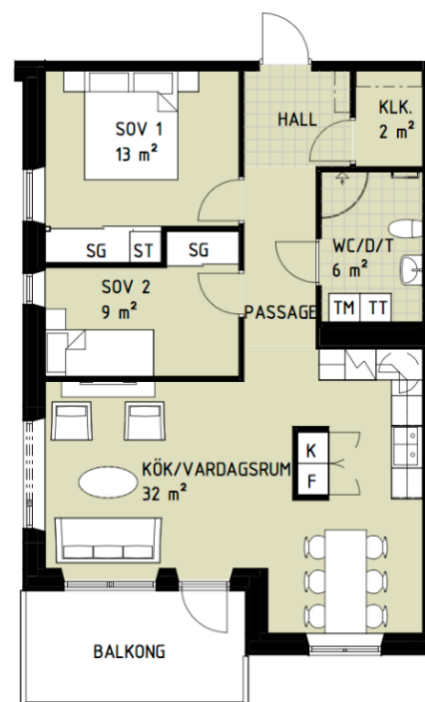

Telestad

Lägenhet 1403

3 RoK

Boarea: 73 m²

Plan: 5

Adress: Apotekare Reinholdsväg 20, 352 55 Växjö

Treorna har fönster i två väderstreck syd/väst eller syd/ost. Samtliga har en generös balkong alternativt egen uteplats. Lägenheterna har både klädkammare och inbyggda garderober.

FÖRKLARINGAR

- ST Städskåp
- TP Tvättpelare
- K/F Kyl/frys
- SG Skjutdörrsgarderob
-  Spis + ugn
- Parkett
- Klinker

Reservation för att avvikelser kan förekomma.

ORIENTERINGSFIGUR

- Lägenhetens placering i huset

FASAD MOT VÄSTER