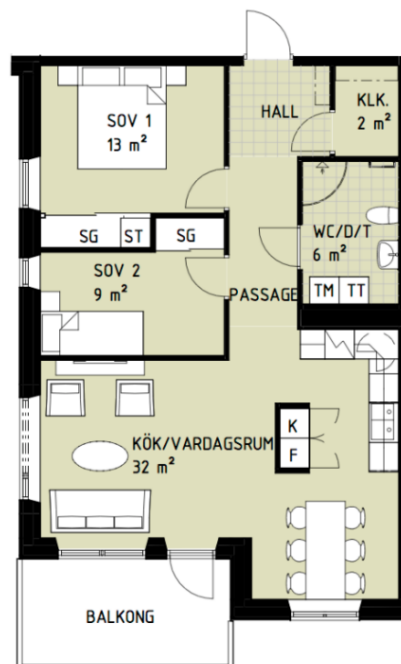

Telestad

Lägenhet 1402

3 RoK

Boarea: 73 m²

Plan: 5

Adress: Apotekare Reinholdsväg 20, 352 55 Växjö

Treorna har fönster i två väderstreck syd/väst eller syd/ost. Samtliga har en generös balkong alternativt egen uteplats. Lägenheterna har både klädkammare och inbyggda garderober.

FÖRKLARINGAR

- ST Städskåp
- TP Tvättpelare
- K/F Kyl/frys
- SG Skjutdörrsgarderob
-  Spis + ugn
- Parkett
- Klinker

Reservation för att avvikelser kan förekomma.

ORIENTERINGSGIFUR

- Lägenhetens placering i huset

FASAD MOT ÖSTER