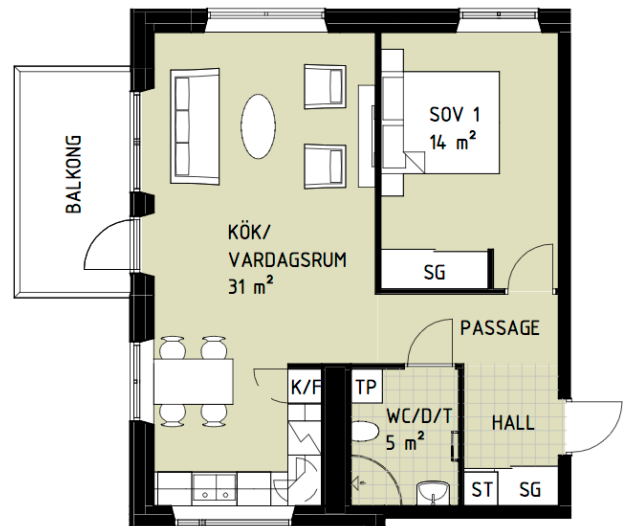

Telestad

Lägenhet 1401

2 RoK

Boarea: 59 m²

Plan: 5

Adress: Apotekare Reinholdsväg 20, 352 55 Växjö

Tvåorna har fönster i tre väderstreck. Samtliga har en generös balkong alternativt egen uteplats. Den effektiva planlösningen gör att lägenheterna är rymliga.

FÖRKLARINGAR

- ST Städskåp
- TP Tvättpelare
- K/F Kyl/frys
- SG Skjutdörrsgarderob
- Spis + ugn
- Parkett
- Klinker