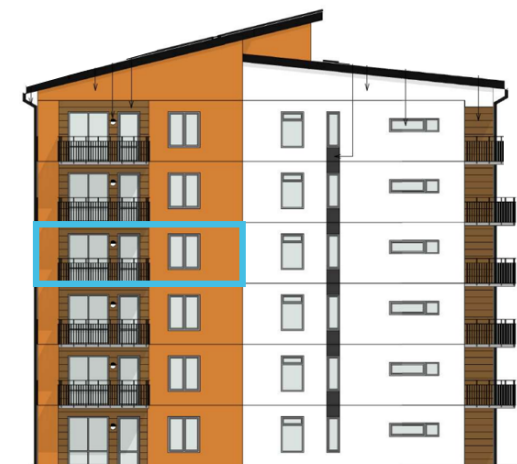

#### 2 RoK

Boarea: 59 m<sup>2</sup>

Plan: 4

Adress: Apotekare Reinholdsväg 20, 352 55 Växjö

Tvåorna har fönster i tre väderstreck. Samtliga har en generös balkong alternativt egen uteplats. Den effektiva planlösningen gör att lägenheterna är rymliga.

#### ORIENTERINGSFIGUR

Lägenhetens placering i huset

FASAD MOT VÄSTER