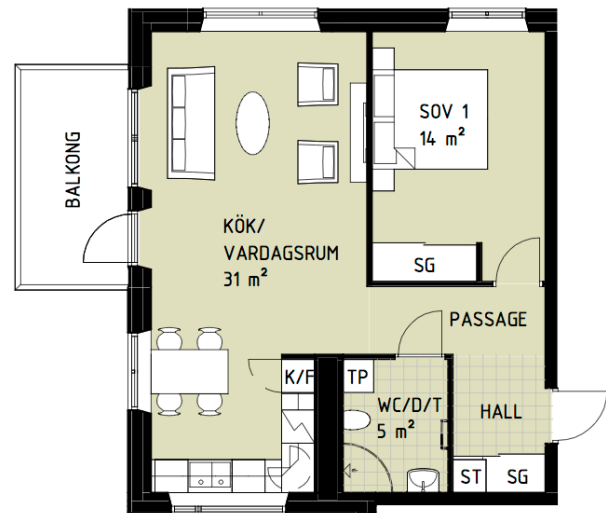

Telestad

Lägenhet 1304

2 RoK

Boarea: 59 m²

Plan: 4

Adress: Apotekare Reinholdsväg 20, 352 55 Växjö

Tvåorna har fönster i tre väderstreck. Samtliga har en generös balkong alternativt egen uteplats. Den effektiva planlösningen gör att lägenheterna är rymliga.

FÖRKLARINGAR

- ST Städskåp
- TP Tvättpelare
- K/F Kyl/frys
- SG Skjutdörrsgarderob
- Spis + ugn
- Parkett
- Klinker