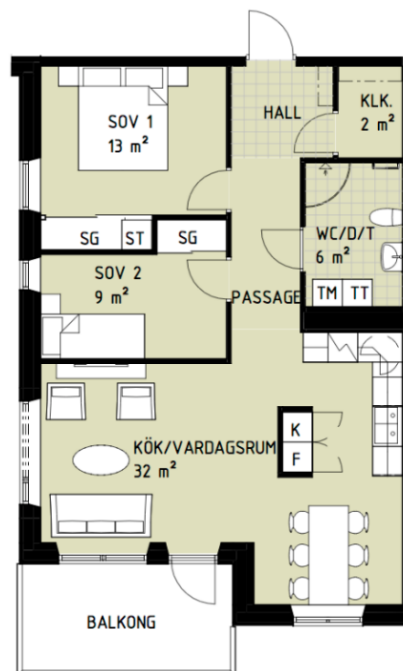

Telestad

Lägenhet 1303

3 RoK

Boarea: 73 m²

Plan: 4

Adress: Apotekare Reinholdsväg 20, 352 55 Växjö

Treorna har fönster i två väderstreck syd/väst eller syd/ost. Samtliga har en generös balkong alternativt egen uteplats. Lägenheterna har både klädskåp och inbyggda garderober.

FÖRKLARINGAR

- ST Städskåp
- TP Tvättpelare
- K/F Kyl/frys
- SG Skjutdörrsgarderob
-  Spis + ugn
- Parkett
- Klinker

Reservation för att avvikelser kan förekomma.

ORIENTERINGSGIFUR

- Lägenhetens placering i huset

FASAD MOT VÄSTER