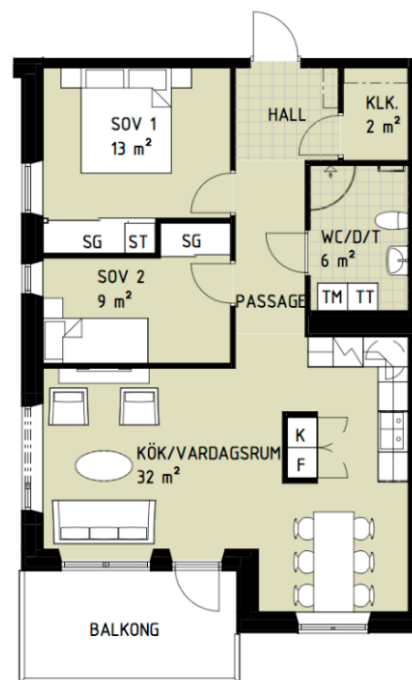

Telestad

Lägenhet 1302

3 RoK

Boarea: 73 m²

Plan: 4

Adress: Apotekare Reinholdsväg 20, 352 55 Växjö

Treorna har fönster i två väderstreck syd/väst eller syd/ost. Samtliga har en generös balkong alternativt egen uteplats. Lägenheterna har både klädkammare och inbyggda garderober.

FÖRKLARINGAR

- ST Städskåp
- TP Tvättpelare
- K/F Kyl/frys
- SG Skjutdörrsgarderob
-  Spis + ugn
-  Parkett
-  Klinker

Reservation för att avvikelser kan förekomma.

ORIENTERINGSGIFUR

- Lägenhetens placering i huset

FASAD MOT ÖSTER