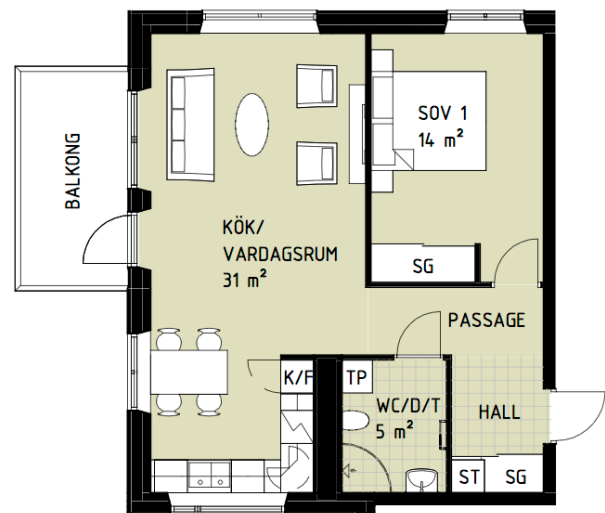

Telestad

Lägenhet 1301

2 RoK

Boarea: 59 m²

Plan: 4

Adress: Apotekare Reinholdsväg 20, 352 55 Växjö

Tvåorna har fönster i tre väderstreck. Samtliga har en generös balkong alternativt egen uteplats. Den effektiva planlösningen gör att lägenheterna är rymliga.

FÖRKLARINGAR

- ST Städskåp
- TP Tvättpelare
- K/F Kyl/frys
- SG Skjutdörrsgarderob
-  Spis + ugn
- Parkett
- Klinker

Reservation för att avvikelser kan förekomma.

ORIENTERINGSFIGUR

□ Lägenhetens placering i huset

FASAD MOT ÖSTER