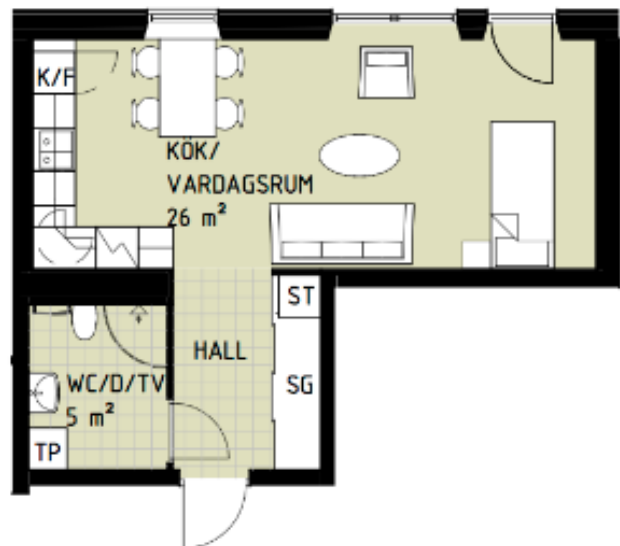

Telestad

Lägenhet 1205

1 RoK

Boarea: 37 m²

Plan: 3

Adress: Apotekare Reinholdsväg 20, 352 55 Växjö

Ettorna vetter mot norr och har fransk balkong. Stora fönster garanterar en ljus och trivsamt lägenhet.

FÖRKLARINGAR

- ST Städskåp
- TP Tvättpelare
- K/F Kyl/frys
- SG Skjutdörrsgarderob
- Spis + ugn
- Parkett
- Klinker