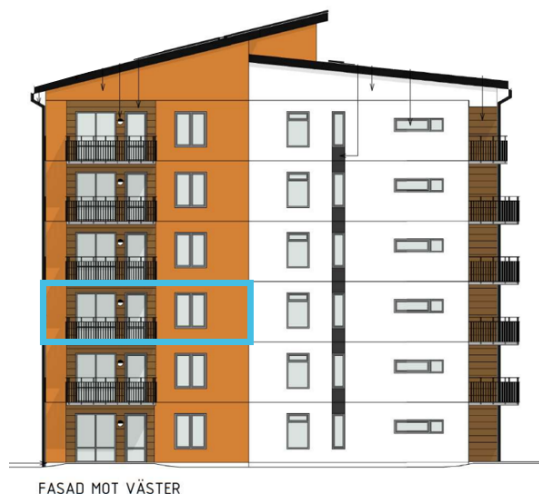

### Lägenhet 1204

#### 2 RoK

Boarea: 59 m<sup>2</sup>

Plan: 3

Adress: Apotekare Reinholdsväg 20, 352 55 Växjö

Tvåorna har fönster i tre väderstreck. Samtliga har en generös balkong alternativt egen uteplats. Den effektiva planlösningen gör att lägenheterna är rymliga.

#### ORIENTERINGSFIGUR

  Lägenhetens placering i huset

FASAD MOT VÄSTER