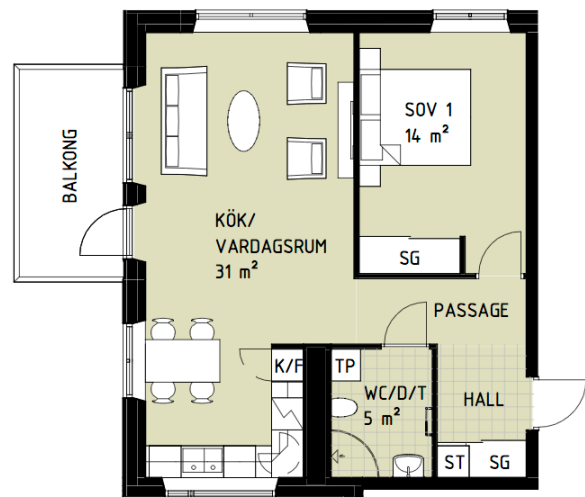

Telestad

Lägenhet 1204

2 RoK

Boarea: 59 m²

Plan: 3

Adress: Apotekare Reinholdsväg 20, 352 55 Växjö

Tvåorna har fönster i tre väderstreck. Samtliga har en generös balkong alternativt egen uteplats. Den effektiva planlösningen gör att lägenheterna är rymliga.

FÖRKLARINGAR

- ST Städskåp
- TP Tvättpelare
- K/F Kyl/frys
- SG Skjutdörrsgarderob
- Spis + ugn
- Parkett
- Klinker