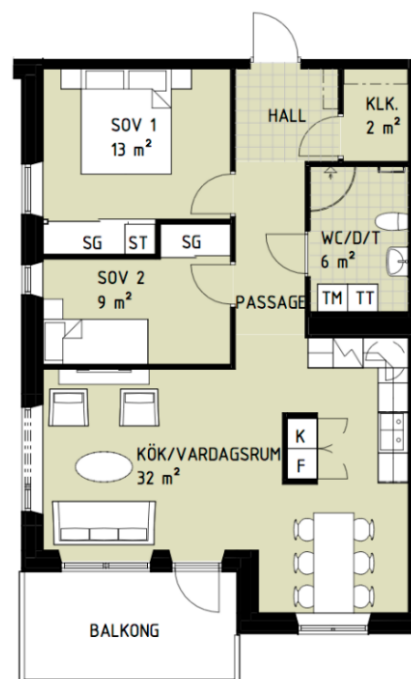

Telestad

Lägenhet 1203

3 RoK

Boarea: 73 m²

Plan: 3

Adress: Apotekare Reinholdsväg 20, 352 55 Växjö

Treorna har fönster i två väderstreck syd/väst eller syd/ost. Samtliga har en generös balkong alternativt egen uteplats. Lägenheterna har både klädkammare och inbyggda garderober.

FÖRKLARINGAR

- ST Städskåp
- TP Tvättpelare
- K/F Kyl/frys
- SG Skjutdörrsgarderob
-  Spis + ugn
- Parkett
- Klinker

Reservation för att avvikelser kan förekomma.

ORIENTERINGSGIFUR

- Lägenhetens placering i huset

FASAD MOT VÄSTER