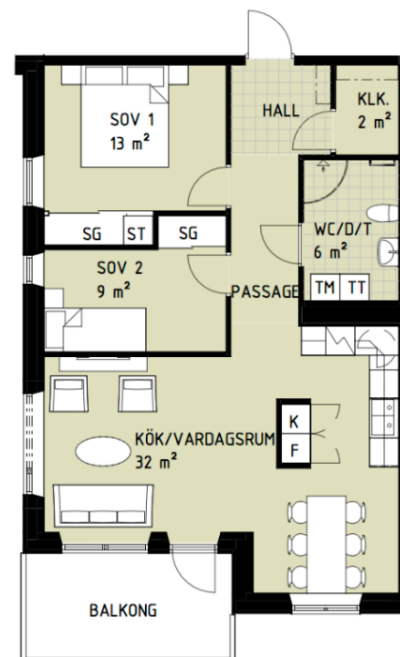

Telestad

Lägenhet 1202

3 RoK

Boarea: 73 m²

Plan: 3

Adress: Apotekare Reinholdsväg 20, 352 55 Växjö

Treorna har fönster i två väderstreck syd/väst eller syd/ost. Samtliga har en generös balkong alternativt egen uteplats. Lägenheterna har både klädkammare och inbyggda garderober.

FÖRKLARINGAR

- ST Städskåp
- TP Tvättpelare
- K/F Kyl/frys
- SG Skjutdörrsgarderob
-  Spis + ugn
- Parkett
- Klinker

Reservation för att avvikelser kan förekomma.

ORIENTERINGSGIFUR

- Lägenhetens placering i huset

FASAD MOT ÖSTER