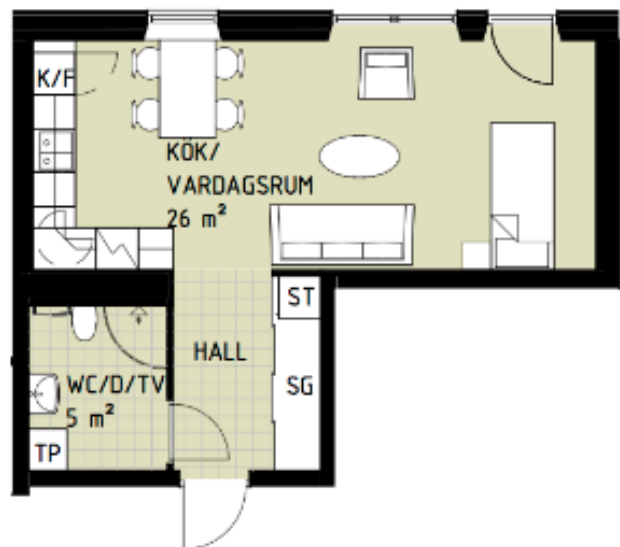

Telestad

Lägenhet 1105

1 RoK

Boarea: 37 m²

Plan: 2

Adress: Apotekare Reinholdsväg 20, 352 55 Växjö

Ettorna vetter mot norr och har fransk balkong. Stora fönster garanterar en ljus och trivsamt lägenhet.

FÖRKLARINGAR

- ST Städskåp
- TP Tvättpelare
- K/F Kyl/frys
- SG Skjutdörrsgarderob
- Spis + ugn
- Parkett
- Klinker