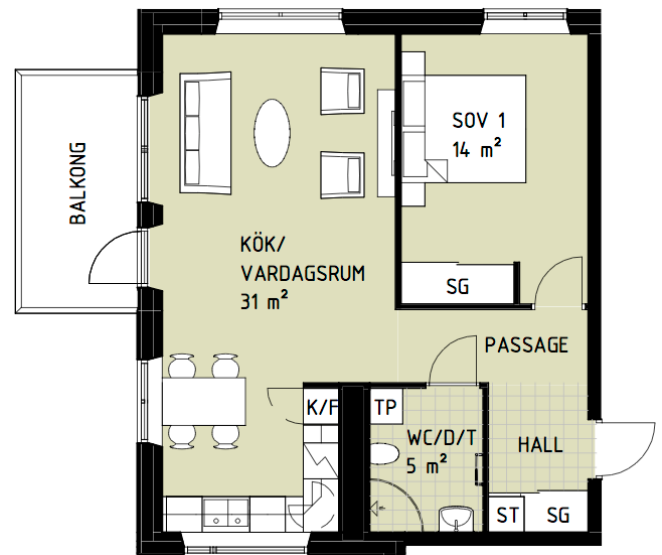

Telestad

Lägenhet 1104

2 RoK

Boarea: 59 m²

Plan: 2

Adress: Apotekare Reinholdsväg 20, 352 55 Växjö

Tvåorna har fönster i tre väderstreck. Samtliga har en generös balkong alternativt egen uteplats. Den effektiva planlösningen gör att lägenheterna är rymliga.

FÖRKLARINGAR

- ST Städskåp
- TP Tvättpelare
- K/F Kyl/frys
- SG Skjutdörrsgarderob
-  Spis + ugn
- Parkett
- Klinker

Reservation för att avvikelser kan förekomma.

ORIENTERINGSFIGUR

 Lägenhetens placering i huset

FASAD MOT VÄSTER