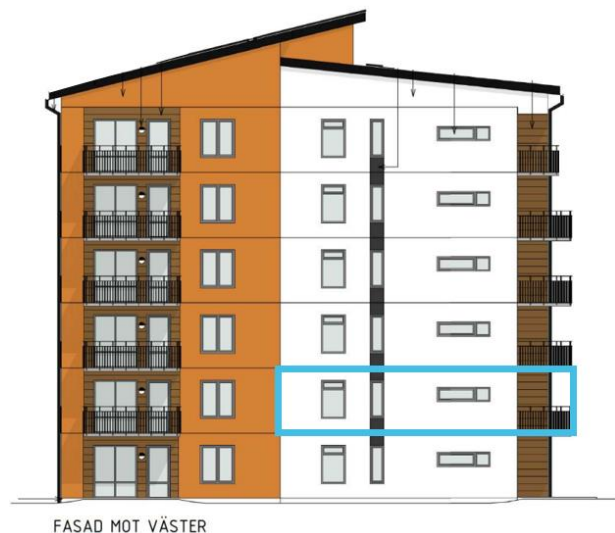

### Lägenhet 1103

#### 3 RoK

Boarea: 73 m<sup>2</sup>

Plan: 2

Adress: Apotekare Reinholdsväg 20, 352 55 Växjö

Treorna har fönster i två väderstreck syd/väst eller syd/ost. Samtliga har en generös balkong alternativt egen uteplats. Lägenheterna har både klädkammare och inbyggda garderober.

#### ORIENTERINGSGIFIGUR

- Lägenhetens placering i huset

FASAD MOT VÄSTER