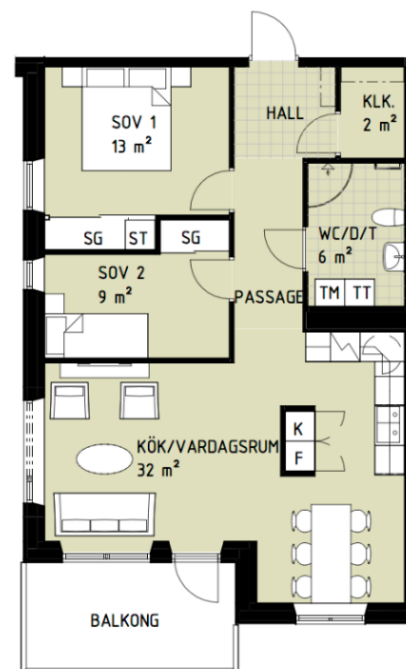

Telestad

Lägenhet 1103

3 RoK

Boarea: 73 m²

Plan: 2

Adress: Apotekare Reinholdsväg 20, 352 55 Växjö

Treorna har fönster i två väderstreck syd/väst eller syd/ost. Samtliga har en generös balkong alternativt egen uteplats. Lägenheterna har både klädkammare och inbyggda garderober.

FÖRKLARINGAR

- ST Städskåp
- TP Tvättpelare
- K/F Kyl/frys
- SG Skjutdörrsgarderob
- Spis + ugn
- Parkett
- Klinker

Reservationer för att avvikelser kan förekomma.