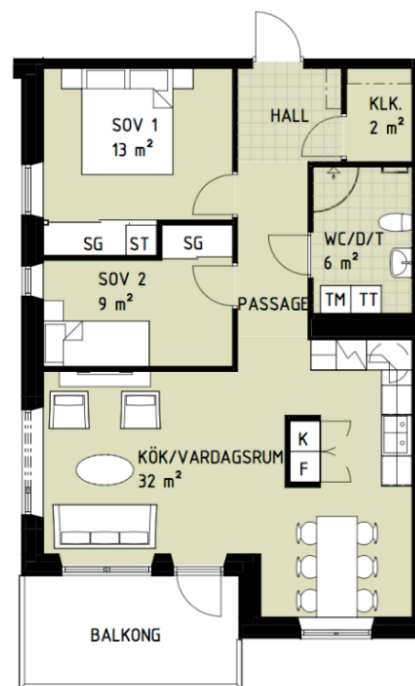

Telestad

Lägenhet 1102

3 RoK

Boarea: 73 m²

Plan: 2

Adress: Apotekare Reinholdsväg 20, 352 55 Växjö

Treorna har fönster i två väderstreck syd/väst eller syd/ost. Samtliga har en generös balkong alternativt egen uteplats. Lägenheterna har både klädkammare och inbyggda garderober.

FÖRKLARINGAR

- ST Städskåp
- TP Tvättpelare
- K/F Kyl/frys
- SG Skjutdörrsgarderob
-  Spis + ugn
- Parkett
- Klinker

Reservation för att avvikelser kan förekomma.

ORIENTERINGSGIFUR

- Lägenhetens placering i huset

FASAD MOT ÖSTER