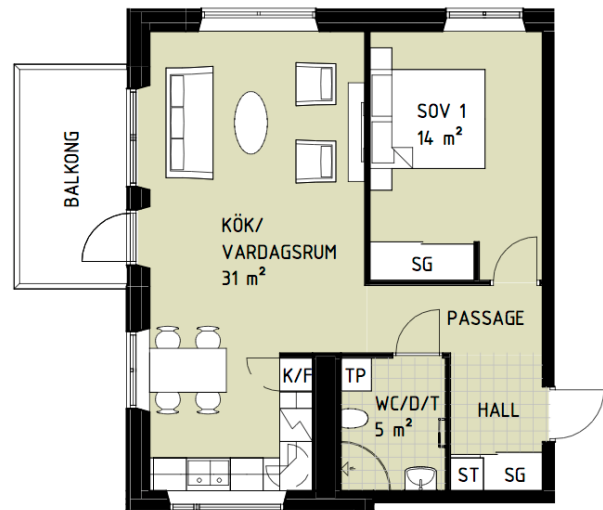

Telestad

Lägenhet 1101

2 RoK

Boarea: 59 m²

Plan: 2

Adress: Apotekare Reinholdsväg 20, 352 55 Växjö

Tvåorna har fönster i tre väderstreck. Samtliga har en generös balkong alternativt egen uteplats. Den effektiva planlösningen gör att lägenheterna är rymliga.

FÖRKLARINGAR

- ST Städskåp
- TP Tvättpelare
- K/F Kyl/frys
- SG Skjutdörrsgarderob
-  Spis + ugn
- Parkett
- Klinker

Reservation för att avvikelser kan förkomma.

ORIENTERINGSFIGUR

 Lägenhetens placering i huset

FASAD MOT ÖSTER