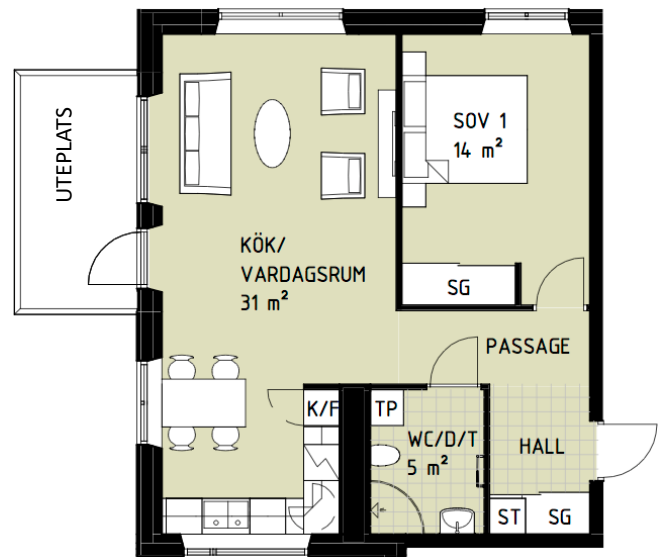

Telestad

Lägenhet 1005

2 RoK

Boarea: 59 m²

Plan: 1 (markplan)

Adress: Apotekare Reinholdsväg 20, 352 55 Växjö

Tvåorna har fönster i tre väderstreck. Samtliga har en generös balkong alternativt egen uteplats. Den effektiva planlösningen gör att lägenheterna är rymliga.

FÖRKLARINGAR

- ST Städskåp
- TP Tvättpelare
- K/F Kyl/frys
- SG Skjutdörrsgarderob
- Spis + ugn
- Parkett
- Klinker