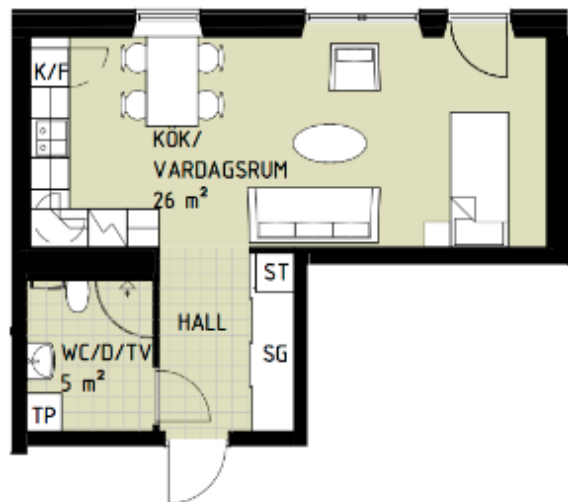

Telestad

Lägenhet 1004

1 RoK

Boarea: 37 m²

Plan: 1 (markplan)

Adress: Apotekare Reinholdsväg 20, 352 55 Växjö

Ettorna vetter mot norr och har fransk balkong. Stora fönster garanterar en ljus och trivsamt lägenhet. Lägenhet 1002 på bottenvåningen har en egen liten uteplats.

FÖRKLARINGAR

- ST Städskåp
- TP Tvättpelare
- K/F Kyl/frys
- SG Skjutdörrsgarderob
-  Spis + ugn
- Parkett
- Klinker

Reservation för att avvikelser kan förekomma.

ORIENTERINGSFIGUR

- Lägenhetens placering i huset