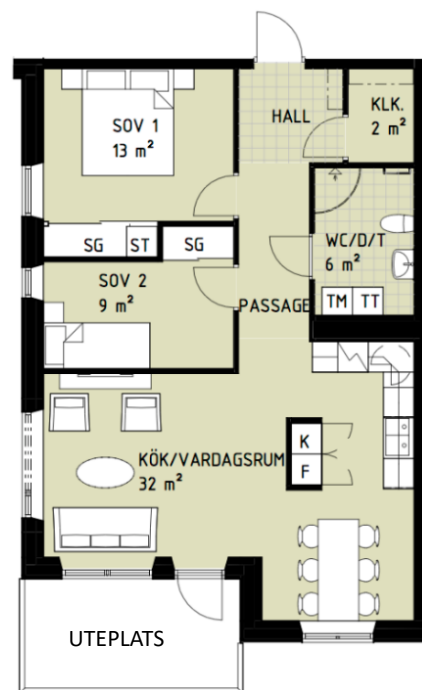

Telestad

Lägenhet 1002

3 RoK

Boarea: 73 m²

Plan: 1 (markplan)

Adress: Apotekare Reinholdsväg 20, 352 55 Växjö

Treorna har fönster i två väderstreck syd/väst eller syd/ost. Samtliga har en generös balkong alternativt egen uteplats. Lägenheterna har både klädkammare och inbyggda garderober.

FÖRKLARINGAR

- ST Städskåp
- TP Tvättpelare
- K/F Kyl/frys
- SG Skjutdörrsgarderob
-  Spis + ugn
- Parkett
- Klinker

Reservation för att avvikelser kan förekomma.

ORIENTERINGSFIGUR

- Lägenhetens placering i huset

FASAD MOT VÄSTER