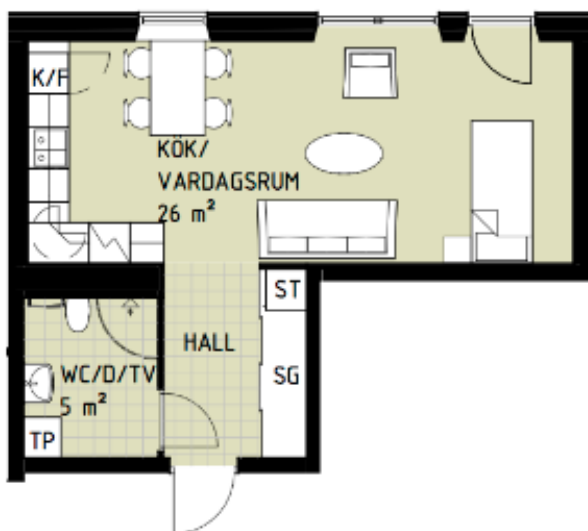

Telestad

Lägenhet 1505

1 RoK

Boarea: 37 m²

Plan: 6

Adress: Apotekare Reinholdsväg 18, 352 55 Växjö

Ettorna vetter mot norr och har fransk balkong. Stora fönster garanterar en ljus och trivsamt lägenhet.

FÖRKLARINGAR

- ST Städskåp
- TP Tvättpelare
- K/F Kyl/frys
- SG Skjutdörrsgarderob
-  Spis + ugn
-  Parkett
-  Klinker

Reservation för att avvikelser kan förekomma.

ORIENTERINGSGIFUR

- Lägenhetens placering i huset

FASAD MOT NORR