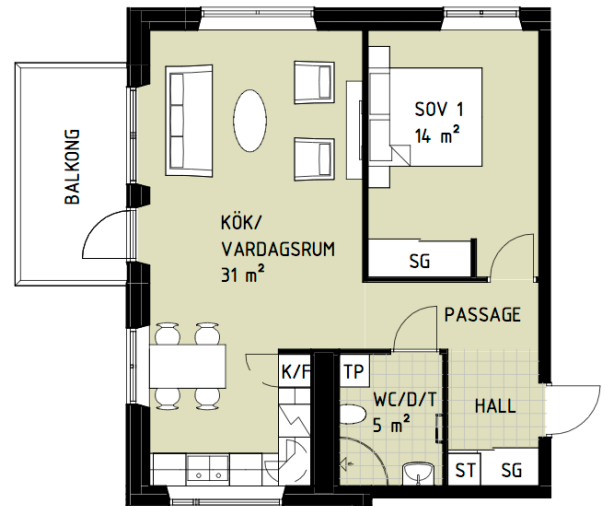

Telestad

Lägenhet 1504

2 RoK

Boarea: 59 m²

Plan: 6

Adress: Apotekare Reinholdsväg 18, 352 55 Växjö

Tvåorna har fönster i tre väderstreck. Samtliga har en generös balkong alternativt egen uteplats. Den effektiva planlösningen gör att lägenheterna är rymliga.

FÖRKLARINGAR

- ST Städskåp
- TP Tvättpelare
- K/F Kyl/frys
- SG Skjutdörrsgarderob
- Spis + ugn
- Parkett
- Klinker