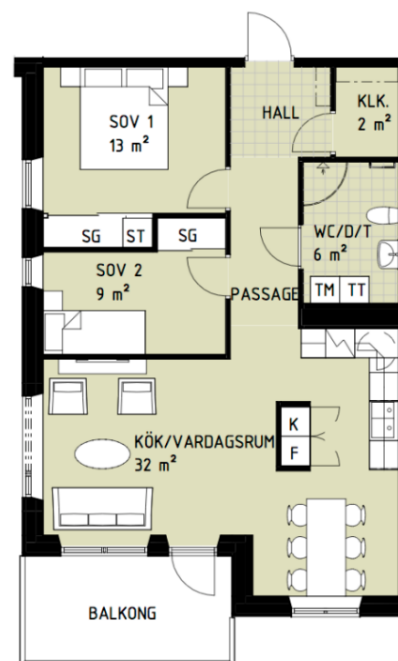

Telestad

Lägenhet 1503

3 RoK

Boarea: 73 m²

Plan: 6

Adress: Apotekare Reinholdsväg 18, 352 55 Växjö

Treorna har fönster i två väderstreck syd/väst eller syd/ost. Samtliga har en generös balkong alternativt egen uteplats. Lägenheterna har både klädkammare och inbyggda garderober.

FÖRKLARINGAR

- ST Städskåp
- TP Tvättpelare
- K/F Kyl/frys
- SG Skjutdörrsgarderob
-  Spis + ugn
- Parkett
- Klinker

Reservation för att avvikelser kan förekomma.

ORIENTERINGSGIFIGUR

- Lägenhetens placering i huset

FASAD MOT VÄSTER