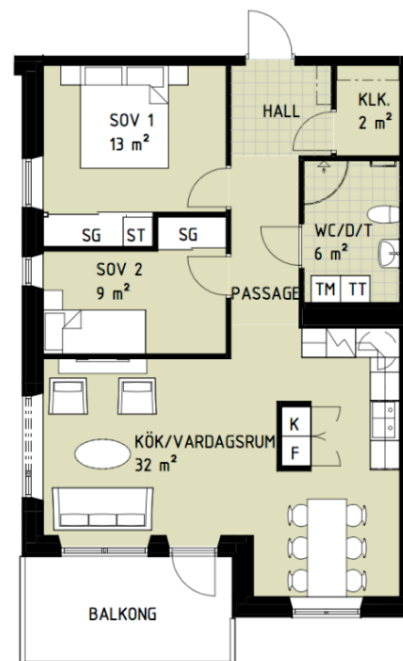

Telestad

Lägenhet 1502

3 RoK

Boarea: 73 m²

Plan: 6

Adress: Apotekare Reinholdsväg 18, 352 55 Växjö

Treorna har fönster i två väderstreck syd/väst eller syd/ost. Samtliga har en generös balkong alternativt egen uteplats. Lägenheterna har både klädkammare och inbyggda garderober.

FÖRKLARINGAR

- ST Städskåp
- TP Tvättpelare
- K/F Kyl/frys
- SG Skjutdörrsgarderob
-  Spis + ugn
- Parkett
- Klinker

Reservation för att avvikelser kan förekomma.

ORIENTERINGSFIGUR

- Lägenhetens placering i huset

FASAD MOT ÖSTER