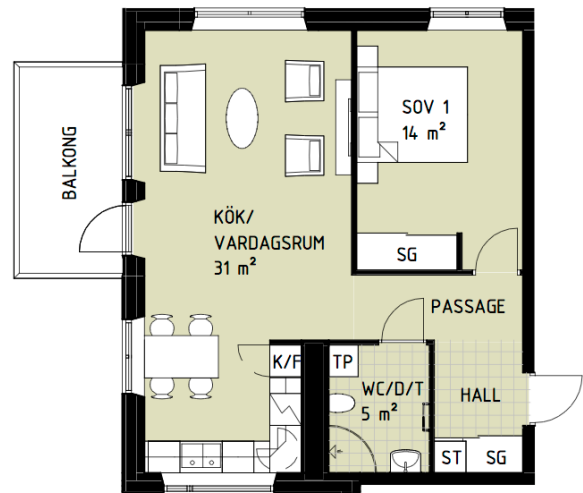

Telestad

Lägenhet 1501

2 RoK

Boarea: 59 m²

Plan: 6

Adress: Apotekare Reinholdsväg 18, 352 55 Växjö

Tvåorna har fönster i tre väderstreck. Samtliga har en generös balkong alternativt egen uteplats. Den effektiva planlösningen gör att lägenheterna är rymliga.

FÖRKLARINGAR

- ST Städskåp
- TP Tvättpelare
- K/F Kyl/frys
- SG Skjutdörrsgarderob
-  Spis + ugn
- Parkett
- Klinker

Reservation för att avvikelser kan förekomma.

ORIENTERINGSFIGUR

Lägenhetens placering i huset

FASAD MOT ÖSTER