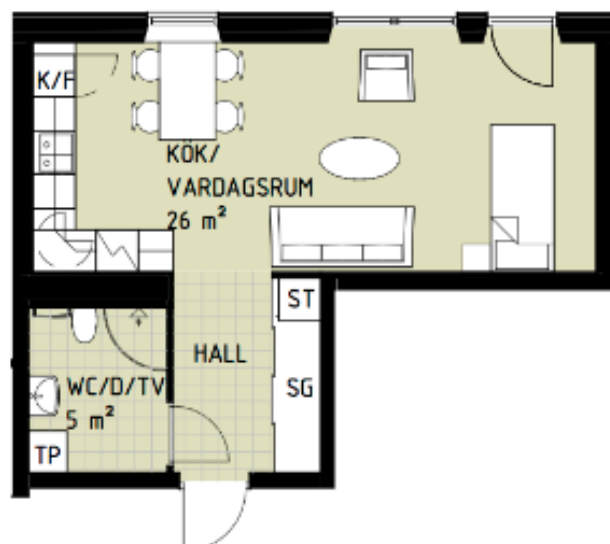

Telestad

Lägenhet 1405

1 RoK

Boarea: 37 m²

Plan: 5

Adress: Apotekare Reinholdsväg 18, 352 55 Växjö

Ettorna vetter mot norr och har fransk balkong. Stora fönster garanterar en ljus och trivsamt lägenhet.

FÖRKLARINGAR

- ST Städskåp
- TP Tvättpelare
- K/F Kyl/frys
- SG Skjutdörrsgarderob
- Spis + ugn
- Parkett
- Klinker