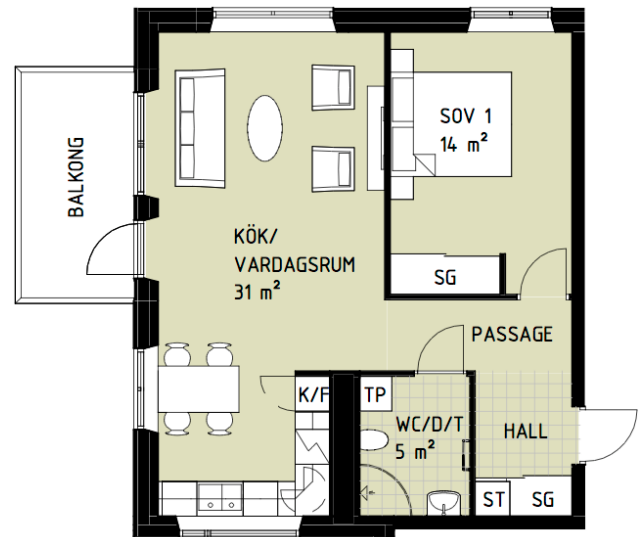

Telestad

Lägenhet 1404

2 RoK

Boarea: 59 m²

Plan: 5

Adress: Apotekare Reinholdsväg 18, 352 55 Växjö

Tvåorna har fönster i tre väderstreck. Samtliga har en generös balkong alternativt egen uteplats. Den effektiva planlösningen gör att lägenheterna är rymliga.

FÖRKLARINGAR

- ST Städskåp
- TP Tvättpelare
- K/F Kyl/frys
- SG Skjutdörrsgarderob
-  Spis + ugn
- Parkett
- Klinker

Reservation för att avvikelser kan förekomma.

ORIENTERINGSFIGUR

- Lägenhetens placering i huset

FASAD MOT VÄSTER