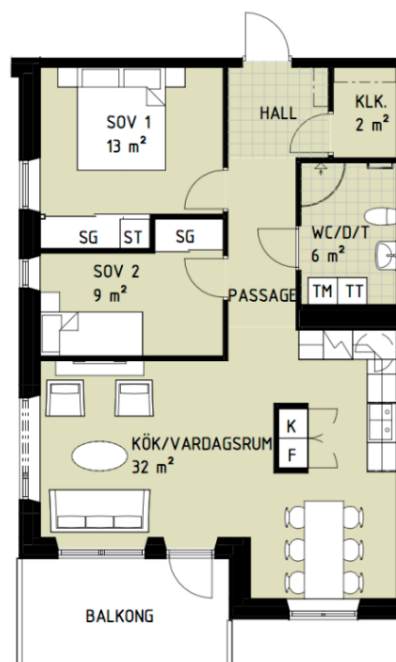

Telestad

Lägenhet 1402

3 RoK

Boarea: 73 m²

Plan: 5

Adress: Apotekare Reinholdsväg 18, 352 55 Växjö

Treorna har fönster i två väderstreck syd/väst eller syd/ost. Samtliga har en generös balkong alternativt egen uteplats. Lägenheterna har både klädkammare och inbyggda garderober.

FÖRKLARINGAR

- ST Städskåp
- TP Tvättpelare
- K/F Kyl/frys
- SG Skjutdörrsgarderob
- Spis + ugn
- Parkett
- Klinker

Reservation för att avvikelser kan förekomma.