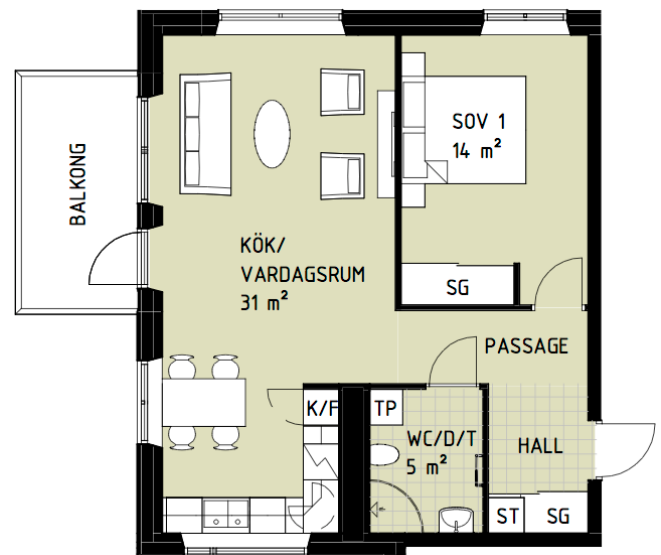

Telestad

Lägenhet 1401

2 RoK

Boarea: 59 m²

Plan: 5

Adress: Apotekare Reinholdsväg 18, 352 55 Växjö

Tvåorna har fönster i tre väderstreck. Samtliga har en generös balkong alternativt egen uteplats. Den effektiva planlösningen gör att lägenheterna är rymliga.

FÖRKLARINGAR

- ST Städskåp
- TP Tvättpelare
- K/F Kyl/frys
- SG Skjutdörrsgarderob
-  Spis + ugn
- Parkett
- Klinker

Reservation för att avvikelser kan förkomma.

ORIENTERINGSFIGUR

□ Lägenhetens placering i huset

FASAD MOT ÖSTER