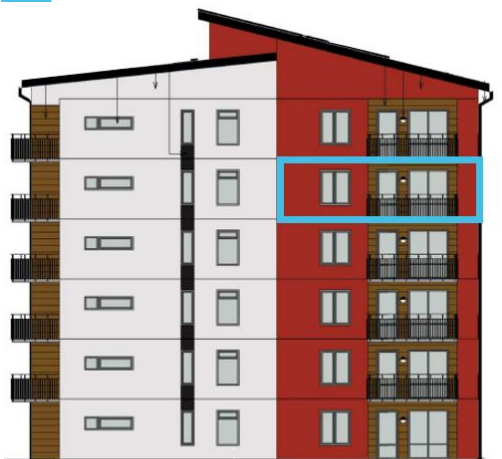

Telestad

Lägenhet 1401

2 RoK

Boarea: 59 m²

Plan: 5

Adress: Apotekare Reinholdsväg 18, 352 55 Växjö

Tvåorna har fönster i tre väderstreck. Samtliga har en generös balkong alternativt egen uteplats. Den effektiva planlösningen gör att lägenheterna är rymliga.

FASAD MOT ÖSTER