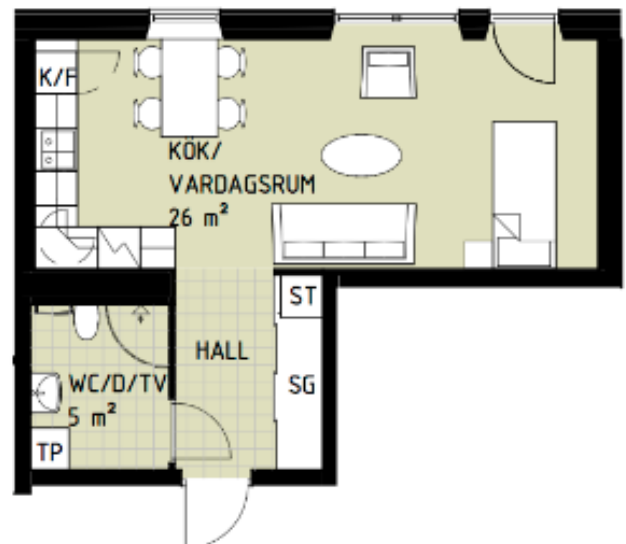

Telestad

Lägenhet 1305

1 RoK

Boarea: 37 m²

Plan: 4

Adress: Apotekare Reinholdsväg 18, 352 55 Växjö

Ettorna vetter mot norr och har fransk balkong. Stora fönster garanterar en ljus och trivsamt lägenhet.

FÖRKLARINGAR

- ST Städskåp
- TP Tvättpelare
- K/F Kyl/frys
- SG Skjutdörrsgarderob
-  Spis + ugn
- Parkett
- Klinker

Reservation för att avvikelser kan förekomma.

ORIENTERINGSGIFUR

- Lägenhetens placering i huset

FASAD MOT NORR