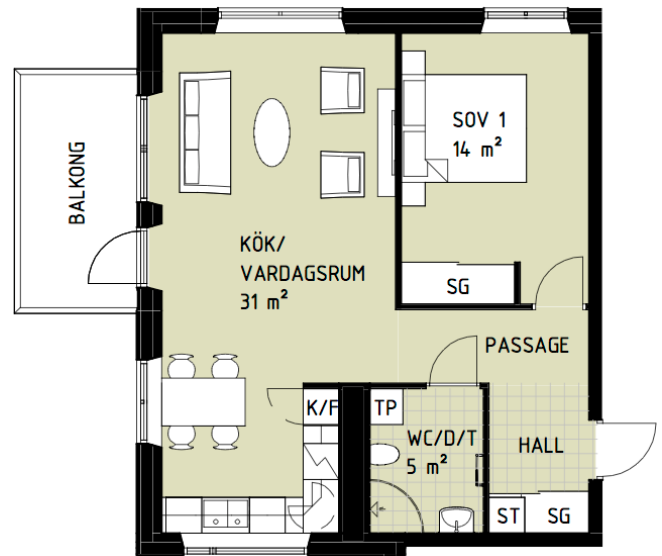

Telestad

Lägenhet 1304

2 RoK

Boarea: 59 m²

Plan: 4

Adress: Apotekare Reinholdsväg 18, 352 55 Växjö

Tvåorna har fönster i tre väderstreck. Samtliga har en generös balkong alternativt egen uteplats. Den effektiva planlösningen gör att lägenheterna är rymliga.

FÖRKLARINGAR

- ST Städskåp
- TP Tvättpelare
- K/F Kyl/frys
- SG Skjutdörrsgarderob
- Spis + ugn
- Parkett
- Klinker