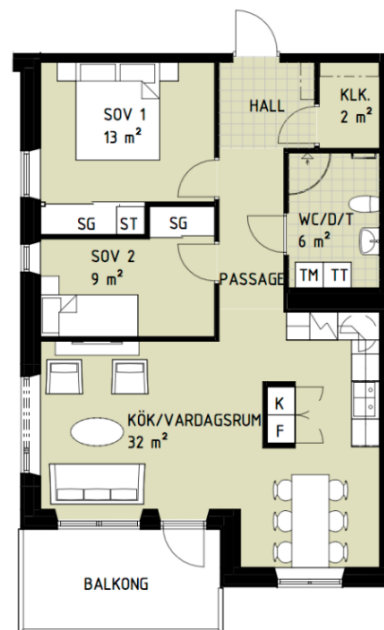

Telestad

Lägenhet 1303

3 RoK

Boarea: 73 m²

Plan: 4

Adress: Apotekare Reinholdsväg 18, 352 55 Växjö

Treorna har fönster i två väderstreck syd/väst eller syd/ost. Samtliga har en generös balkong alternativt egen uteplats. Lägenheterna har både klädkammare och inbyggda garderober.

FÖRKLARINGAR

- ST Städskåp
- TP Tvättpelare
- K/F Kyl/frys
- SG Skjutdörrsgarderob
-  Spis + ugn
- Parkett
- Klinker

Reservation för att avvikelser kan förekomma.

ORIENTERINGSGIFUR

- Lägenhetens placering i huset

FASAD MOT VÄSTER