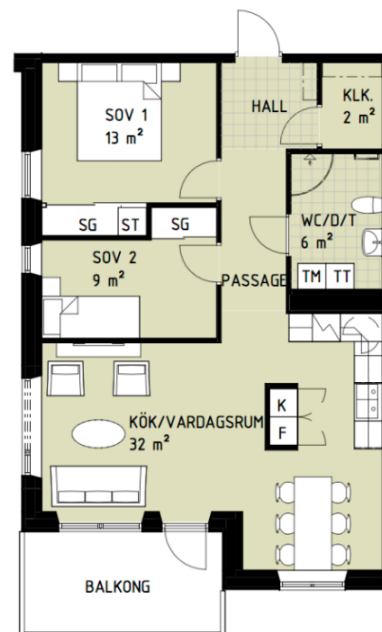

Telestad

Lägenhet 1302

3 RoK

Boarea: 73 m²

Plan: 4

Adress: Apotekare Reinholdsväg 18, 352 55 Växjö

Treorna har fönster i två väderstreck syd/väst eller syd/ost. Samtliga har en generös balkong alternativt egen uteplats. Lägenheterna har både klädkammare och inbyggda garderober.

FÖRKLARINGAR

- ST Städskåp
- TP Tvättpelare
- K/F Kyl/frys
- SG Skjutdörrsgarderob
- Spis + ugn
- Parkett
- Klinker

Reservation för att avvikelser kan förekomma.