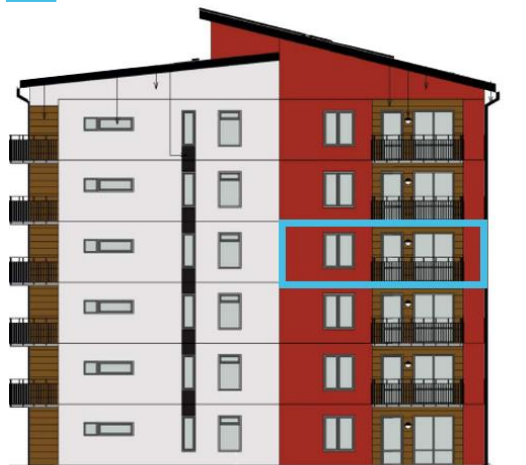

### Lägenhet 1301

#### 2 RoK

Boarea: 59 m<sup>2</sup>

Plan: 4

Adress: Apotekare Reinholdsväg 18, 352 55 Växjö

Tvåorna har fönster i tre väderstreck. Samtliga har en generös balkong alternativt egen uteplats. Den effektiva planlösningen gör att lägenheterna är rymliga.

#### ORIENTERINGSFIGUR

□ Lägenhetens placering i huset

FASAD MOT ÖSTER