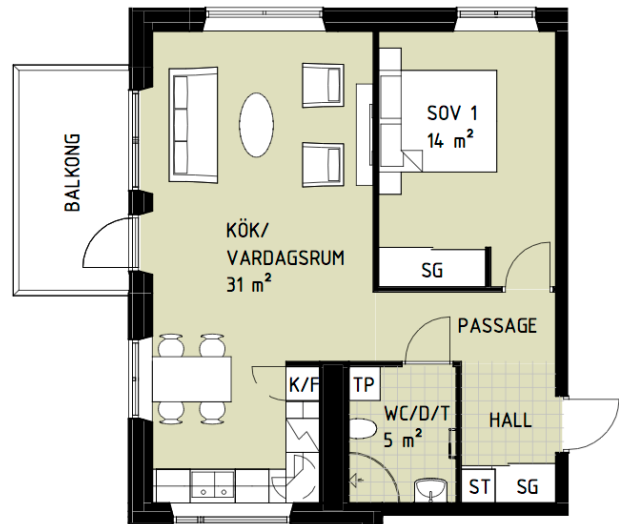

Telestad

Lägenhet 1301

2 RoK

Boarea: 59 m²

Plan: 4

Adress: Apotekare Reinholdsväg 18, 352 55 Växjö

Tvåorna har fönster i tre väderstreck. Samtliga har en generös balkong alternativt egen uteplats. Den effektiva planlösningen gör att lägenheterna är rymliga.

FÖRKLARINGAR

- ST Städskåp
- TP Tvättpelare
- K/F Kyl/frys
- SG Skjutdörrsgarderob
- Spis + ugn
- Parkett
- Klinker