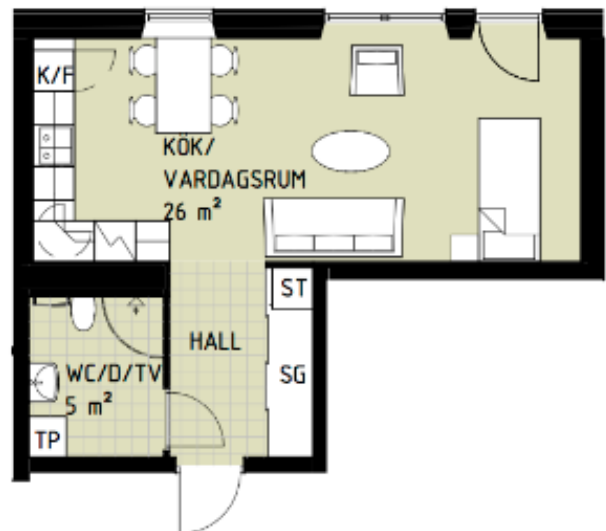

Telestad

Lägenhet 1205

1 RoK

Boarea: 37 m²

Plan: 3

Adress: Apotekare Reinholdsväg 18, 352 55 Växjö

Ettorna vetter mot norr och har fransk balkong. Stora fönster garanterar en ljus och trivsamt lägenhet.

FÖRKLARINGAR

- ST Städskåp
- TP Tvättpelare
- K/F Kyl/frys
- SG Skjutdörrsgarderob
-  Spis + ugn
- Parkett
- Klinker

Reservation för att avvikelser kan förekomma.

ORIENTERINGSFIGUR

- Lägenhetens placering i huset

FASAD MOT NORR