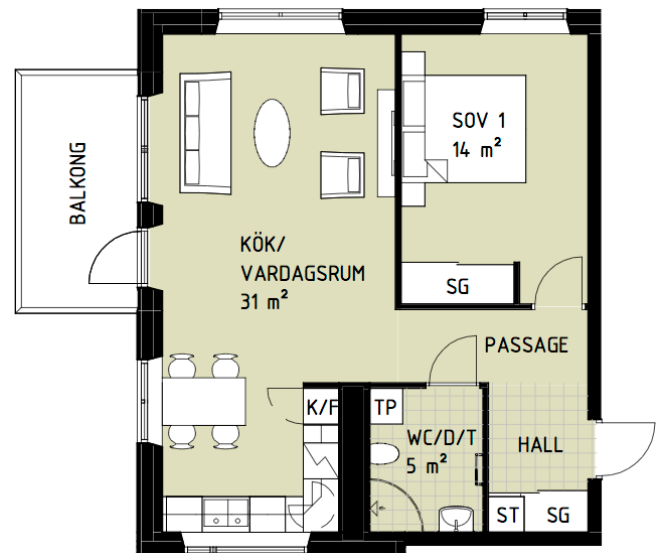

Telestad

Lägenhet 1204

2 RoK

Boarea: 59 m²

Plan: 3

Adress: Apotekare Reinholdsväg 18, 352 55 Växjö

Tvåorna har fönster i tre väderstreck. Samtliga har en generös balkong alternativt egen uteplats. Den effektiva planlösningen gör att lägenheterna är rymliga.

FÖRKLARINGAR

- ST Städskåp
- TP Tvättpelare
- K/F Kyl/frys
- SG Skjutdörrsgarderob
- Spis + ugn
- Parkett
- Klinker