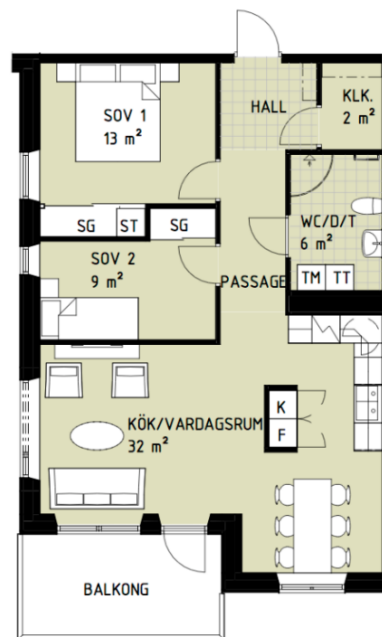

Telestad

Lägenhet 1203

3 RoK

Boarea: 73 m²

Plan: 3

Adress: Apotekare Reinholdsväg 18, 352 55 Växjö

Treorna har fönster i två väderstreck syd/väst eller syd/ost. Samtliga har en generös balkong alternativt egen uteplats. Lägenheterna har både klädkammare och inbyggda garderober.

FÖRKLARINGAR

- ST Städskåp
- TP Tvättpelare
- K/F Kyl/frys
- SG Skjutdörrsgarderob
-  Spis + ugn
- Parkett
- Klinker

Reservation för att avvikelser kan förekomma.

ORIENTERINGSGIFIGUR

- Lägenhetens placering i huset

FASAD MOT VÄSTER