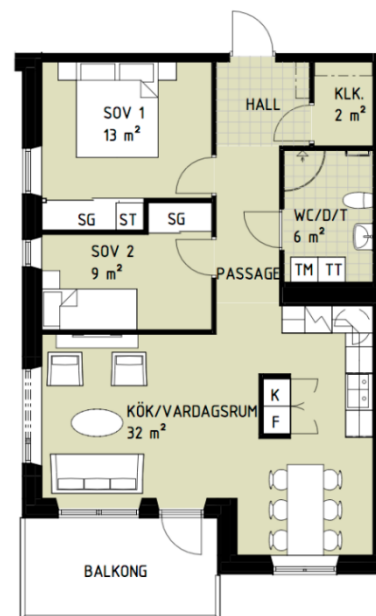

Telestad

Lägenhet 1203

3 RoK

Boarea: 73 m²

Plan: 3

Adress: Apotekare Reinholdsväg 18, 352 55 Växjö

Treorna har fönster i två väderstreck syd/väst eller syd/ost. Samtliga har en generös balkong alternativt egen uteplats. Lägenheterna har både klädkammare och inbyggda garderober.

FÖRKLARINGAR

- ST Städskåp
- TP Tvättpelare
- K/F Kyl/frys
- SG Skjutdörrsgarderob
- Spis + ugn
- Parkett
- Klinker

Reservation för att avvikelser kan förekomma.