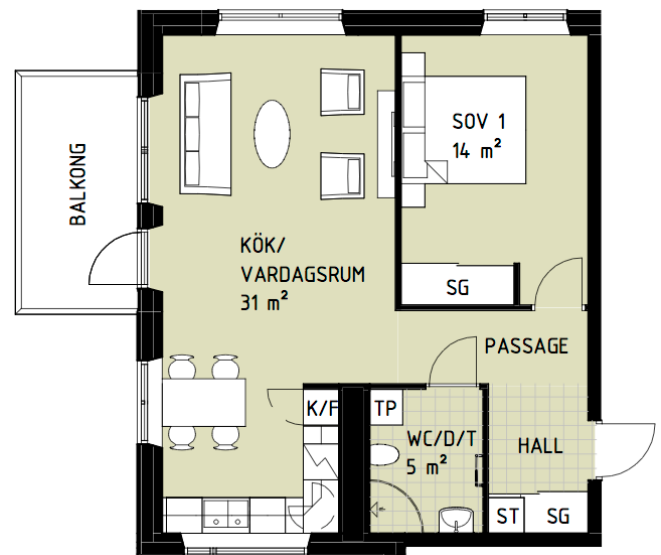

Telestad

Lägenhet 1201

2 RoK

Boarea: 59 m²

Plan: 3

Adress: Apotekare Reinholdsväg 18, 352 55 Växjö

Tvåorna har fönster i tre väderstreck. Samtliga har en generös balkong alternativt egen uteplats. Den effektiva planlösningen gör att lägenheterna är rymliga.

FÖRKLARINGAR

- ST Städskåp
- TP Tvättpelare
- K/F Kyl/frys
- SG Skjutdörrsgarderob
-  Spis + ugn
- Parkett
- Klinker

Reservation för att avvikelser kan förekomma.

ORIENTERINGSFIGUR

- Lägenhetens placering i huset

FASAD MOT ÖSTER