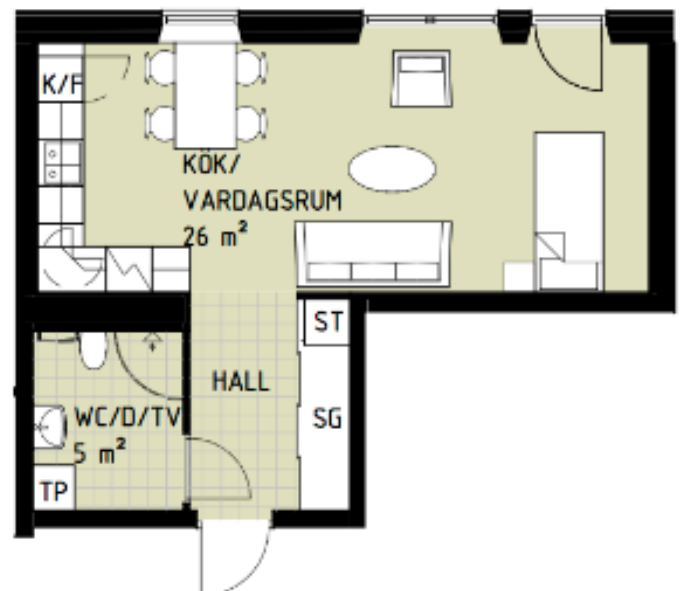

Telestad

Lägenhet 1105

1 RoK

Boarea: 37 m²

Plan: 2

Adress: Apotekare Reinholdsväg 18, 352 55 Växjö

Ettorna vetter mot norr och har fransk balkong. Stora fönster garanterar en ljus och trivsamt lägenhet.

FÖRKLARINGAR

- ST Städskåp
- TP Tvättpelare
- K/F Kyl/frys
- SG Skjutdörrsgarderob
- Spis + ugn
- Parkett
- Klinker

Reservation för att avvikelser kan förekomma.