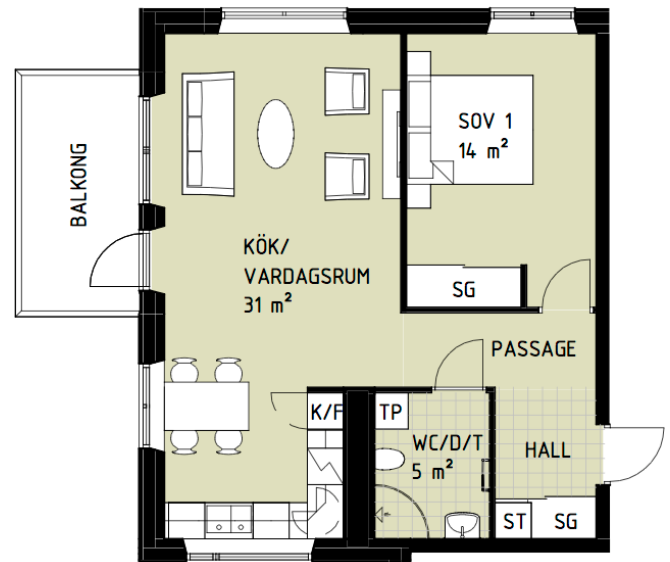

Telestad

Lägenhet 1104

2 RoK

Boarea: 59 m²

Plan: 2

Adress: Apotekare Reinholdsväg 18, 352 55 Växjö

Tvåorna har fönster i tre väderstreck. Samtliga har en generös balkong alternativt egen uteplats. Den effektiva planlösningen gör att lägenheterna är rymliga.

FÖRKLARINGAR

- ST Städskåp
- TP Tvättpelare
- K/F Kyl/frys
- SG Skjutdörrsgarderob
-  Spis + ugn
- Parkett
- Klinker

Reservation för att avvikelser kan förekomma.

ORIENTERINGSFIGUR

 Lägenhetens placering i huset

FASAD MOT VÄSTER