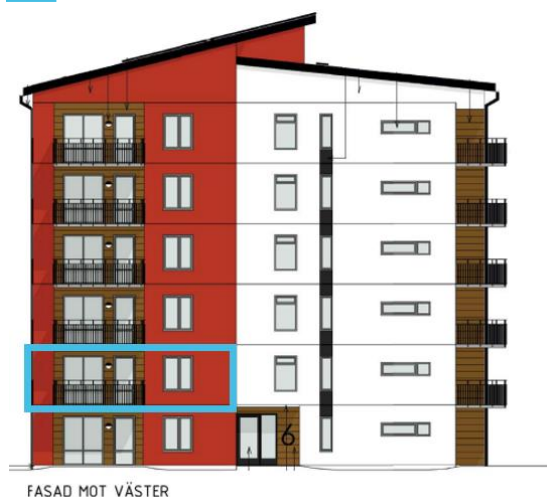

Telestad

Lägenhet 1104

2 RoK

Boarea: 59 m²

Plan: 2

Adress: Apotekare Reinholdsväg 18, 352 55 Växjö

Tvåorna har fönster i tre väderstreck. Samtliga har en generös balkong alternativt egen uteplats. Den effektiva planlösningen gör att lägenheterna är rymliga.

FASAD MOT VÄSTER